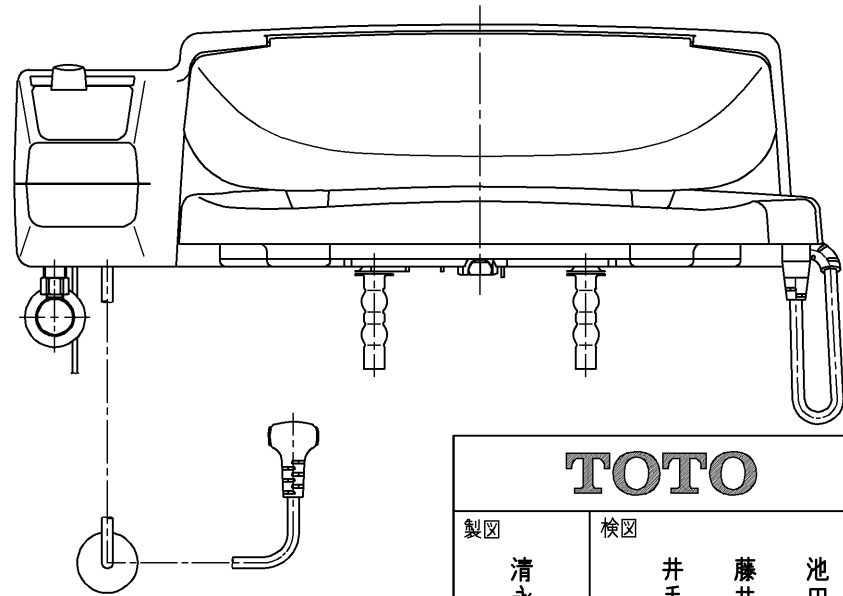

生産中止図面

2008 / 電源コード L=1000

<特殊内容>

- 1.2Pプラグ(L形)としたもの
- 2.電源コード長さをL=1000、アース線長さをL=1050としたもの

<設置条件>

- 1.設置に関してはユニットバスルームへの設置は不可とする

*定格：AC100V-246W 50/60Hz

TOTO		⌀	単位 mm	名称
製図 清水	検図 井手 藤井 池田	日付 00-02-04	尺度 1 : 5	ホテル用 洗浄脱臭暖房便座
備考				品番 TCF521RV8
				図番 TCF521RV8_A1030