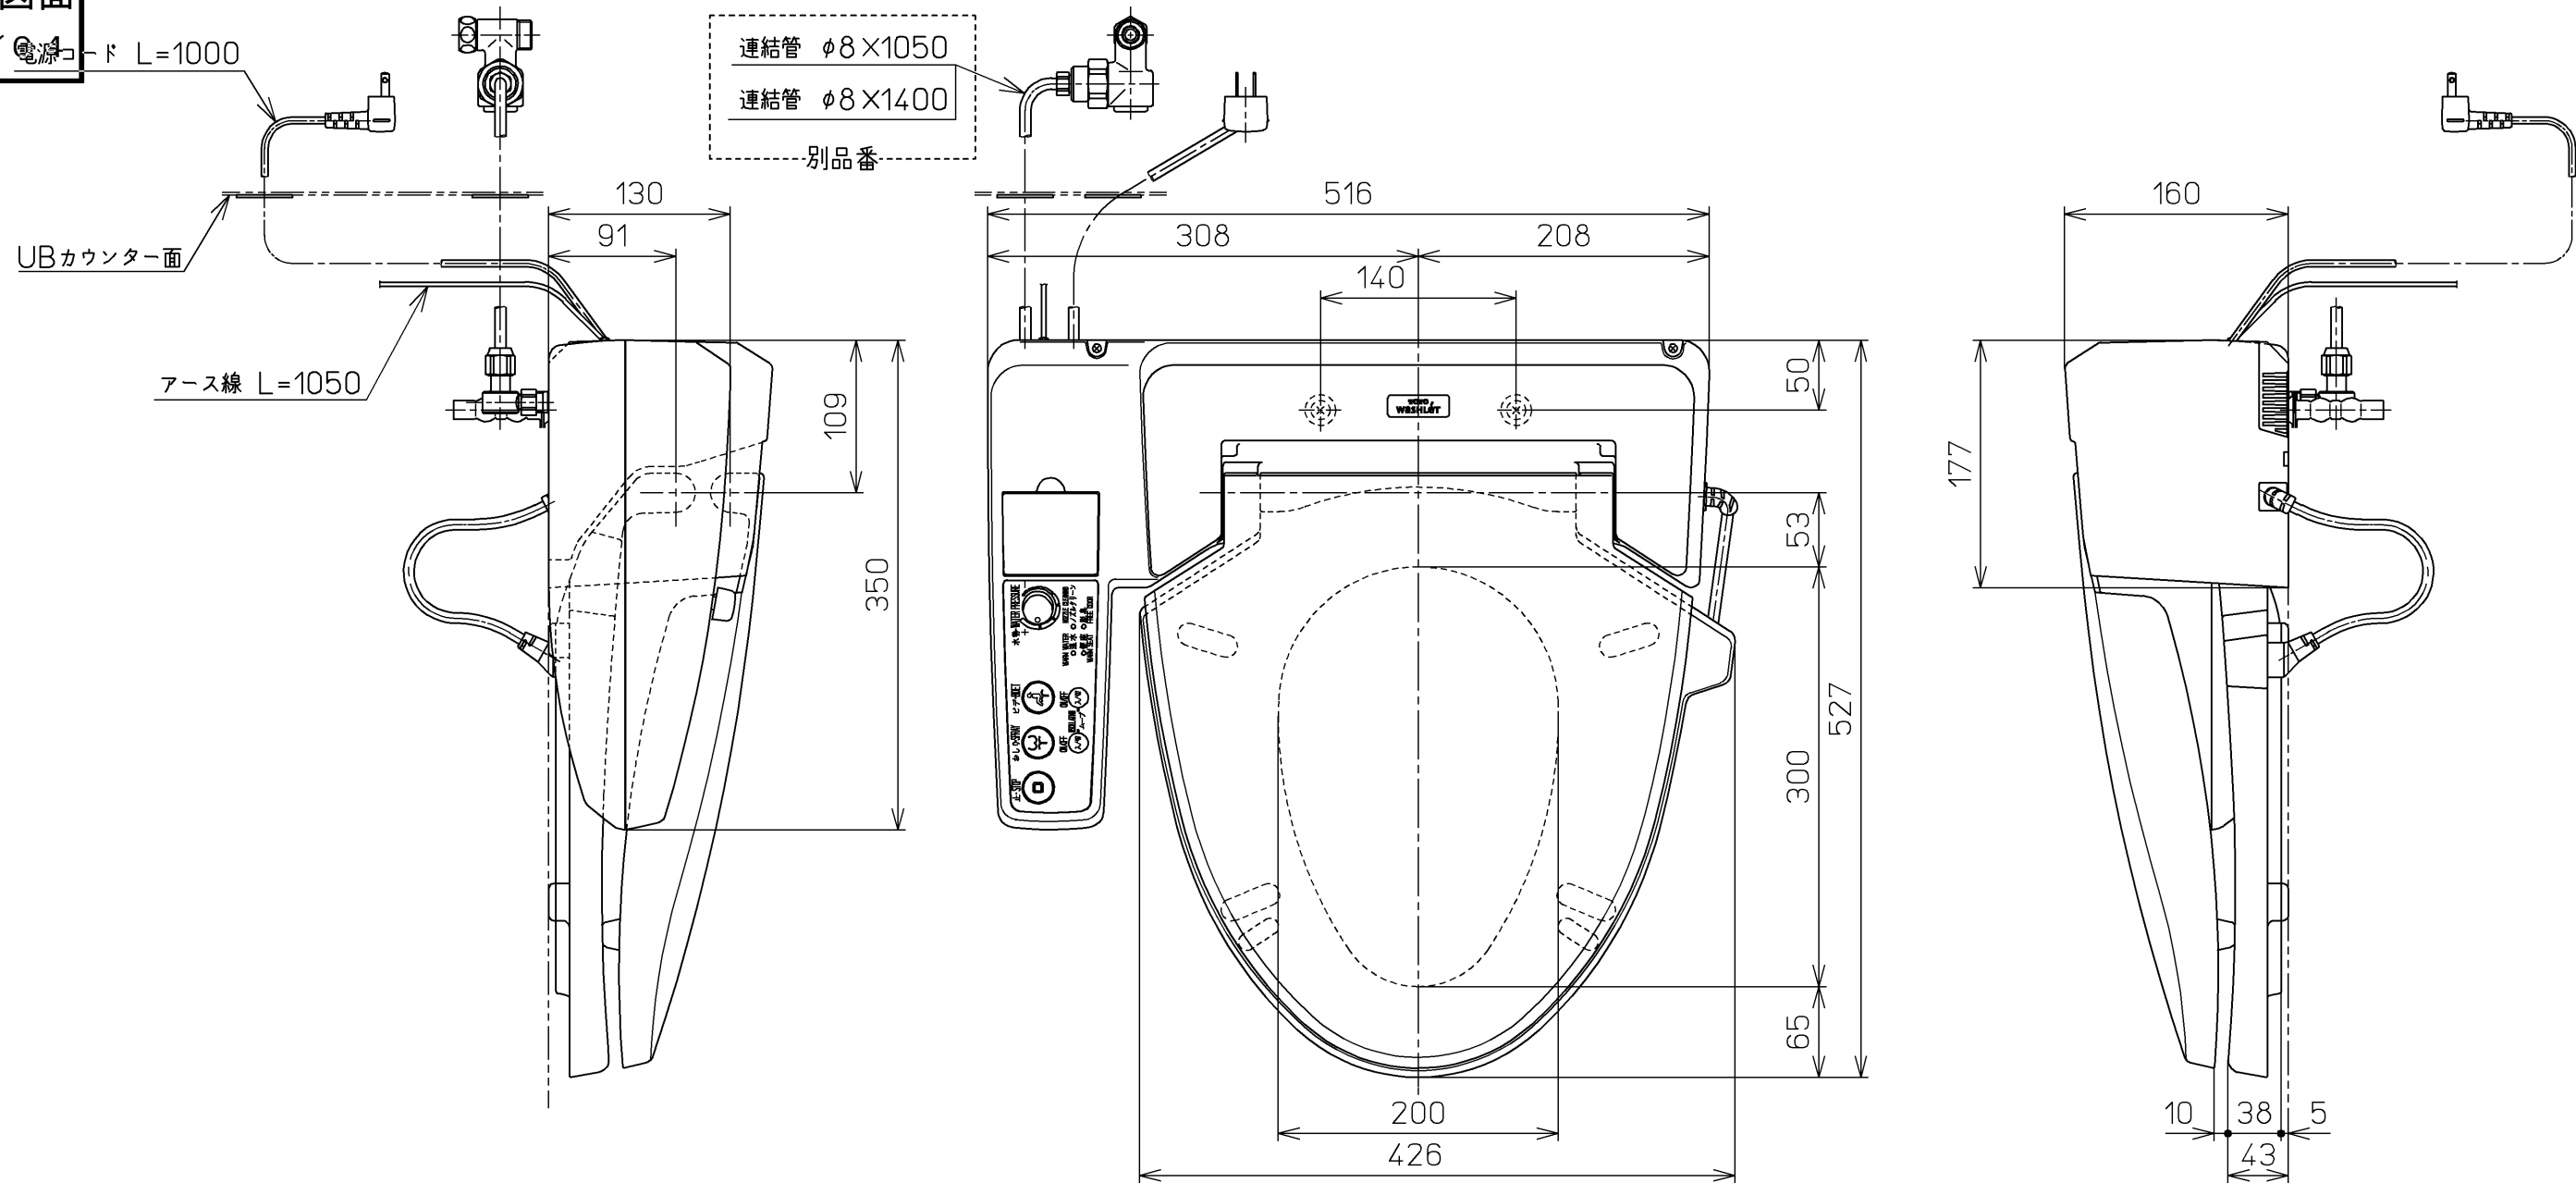

生産中止図面

2008 / 電源コード L=1000

<特殊内容>

- 1.2Pプラグ(L形)としたもの
- 2.電源コード長さをL=1000、アース線長さをL=1050としたもの

<設置条件>

- 1.設置に関してはユニットバスルームへの設置は不可とする

*定格：AC100V-246W 50/60Hz

TOTO		⌀	単位 mm	名称
製図 清水	検図 井手 藤井 池田	日付 00-02-04	尺度 1 : 5	ホテル用 洗浄脱臭暖房便座
備考				品番 TCF521RV8
				図番 TCF521RV8_A1030